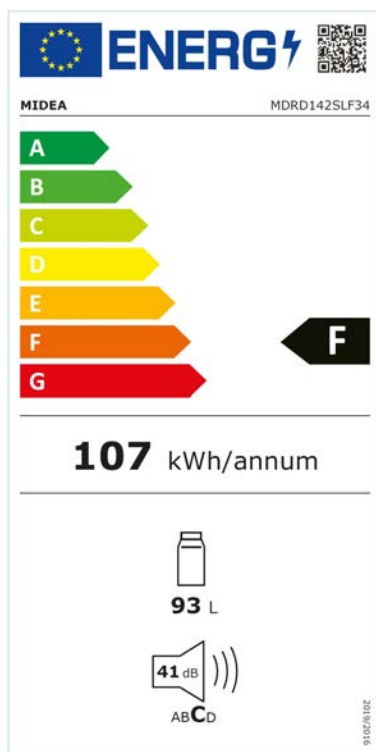

Kühlgerät

Kühlschrank im Retrodesign

MDRD142SLF34

40 48164 10813 8

Marke	Midea
Model	MDRD142SLF34
EAN	40 48164 10813 8
Produkt	Kühlgerät
Produktkategorie	Kühlschrank
Produktserien	-
Türöffnung	-
Bauart	Standgerät

Design

Farbe	Beige

Leistung & Technik

Kühltechnologie	statisch
Energieeffizienzklasse [A-G]	F
Schnellfunktion Kühlen/Gefrieren	-/-
Sternkennzeichnung Gefrierteil [kg/24h]	-
Gefriervermögen [kg/24h]	-
Lagerzeit bei Störung [Stunden]	-

Bedienung & Anzeige

Steuerung	mechanisch
Position Steuerung	innen/Kühlbereich
Temperatureinstellung	Stufen

Innenraum & Zubehör

Nettoinhalt [Liter]	93 l
Nettoinhalt Kühl-/Gefrierteil [Liter]	93 l/-
LED Beleuchtung Kühl-/Gefrierteil	-/-
Türablagen Kühl-/Gefrierteil	3/-
Ablagen Kühl-/Gefrierteil	2/-
Ablagen Material	Glas

Sicherheit & Reinigung

Tür offen Warnung	-

Verbrauch & Umwelt

Energieeffizienzklasse [A-G]	F
Energieverbrauch pro 24 Stunden [kWh]	0,293
Klimaklasse	SN/N/ST/T
Schalleistungspegel [dB(A)]	41

Anschlusswerte

Anschlusswert [W]	70
Spannung [V]	220-240
Frequenz [Hz]	50
Absicherung [A]	0,5

Abmessungen & Gewicht

Gewicht Netto/Brutto [kg]	20,4/22,5
Abmessungen Gerät (H x B x T) [mm]	850x510x490
Abmessungen Verpackung (H x B x T) [mm]	870x510x460

Installation

Türanschlag	rechts
Türanschlag wechselbar	-

Logistik

Containermenge [20/40/40H]	

Midea Europe GmbH
Ludwig-Erhard-Str. 14
65760 Eschborn
Deutschland

+49 (0) 6196 90 20 0
info-meg@midea.com
www.midea.com/de